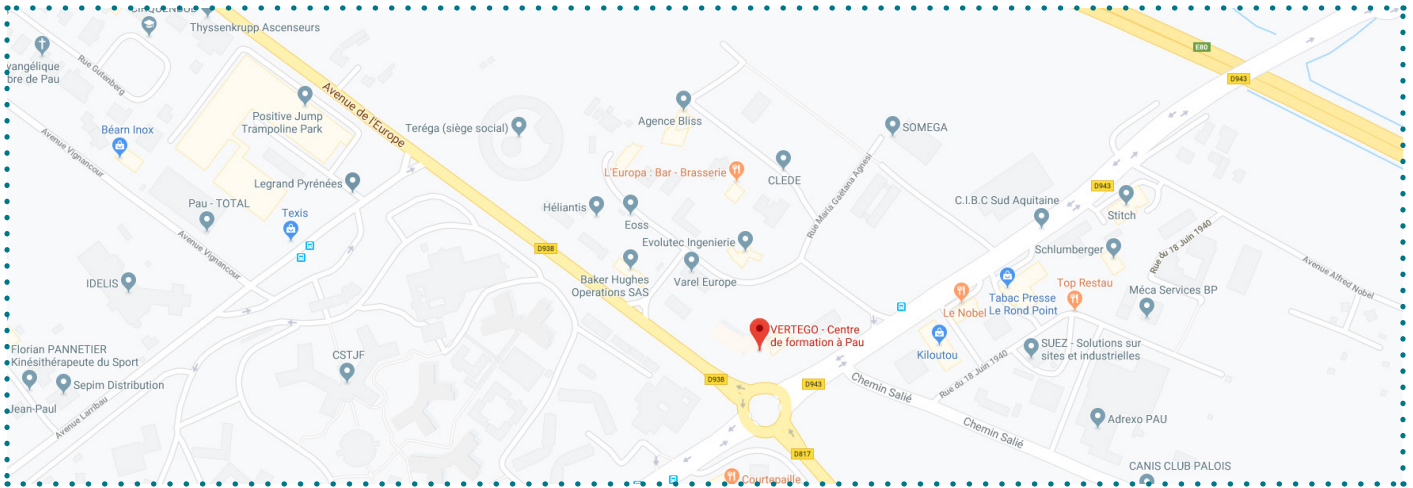

Adresse : Zone Europa Premium, 4 rue Johannes Kepler 64000 PAU
Tél : 05 59 14 62 62 / E-mail : contact@vertego.fr

ACCÈS ROUTE

Accès depuis Bayonne (Pau Ouest) via l'A64 ou depuis Bordeaux via l'A65 (Sortie Pau Centre)

Sortir à l'échangeur « Pau Centre », Sortie n°10. Au rond point François Mitterrand, prendre la 3ème sortie sur l'Avenue de l'Europe et continuer tout droit pendant 2 km jusqu'au rond point Gabriel Delaunay. Au rond point, prendre la 4ème sortie (revenir sur vos pas). Rouler 150 m et tourner à droite. Poursuivre jusqu'au Stop et tourner à droite sur 100 m. Le Centre de formation se trouve sur votre droite. Garez-vous sur le parking.

Accès depuis Oloron / Saragosse (Pau Sud) via la RN 134

Prendre la RN 134, en direction de Gan. Puis suivre la D802 en direction de Gelos, Mazères-Lezons. Arrivée au rond point croisant la route de Tarbes, prendre la D817 sur 2,5 km. Au 3ème rond point, prendre la 2ème sortie, continuer sur 150 m et prendre la première à droite. Poursuivre jusqu'au Stop et tourner à droite sur 100 m. L'immeuble de Vertego se trouve sur votre droite.

Accès depuis Toulouse / Tarbes via l'A64 (Pau Est)

Sortir à l'échangeur « Soumoulou », Sortie n°11. Prendre direction Pau, continuer pendant environ 10 km. Arrivé au 1er rond point, prendre à droite sur la D817 et poursuivre tout droit pendant 2,5 km. Au 3ème rond point, prendre la 2ème sortie, continuer sur 150 m et prendre la première à droite. Poursuivre jusqu'au Stop et tourner à droite sur 100 m. L'immeuble de Vertego se trouve sur votre droite. Garez-vous sur le parking.